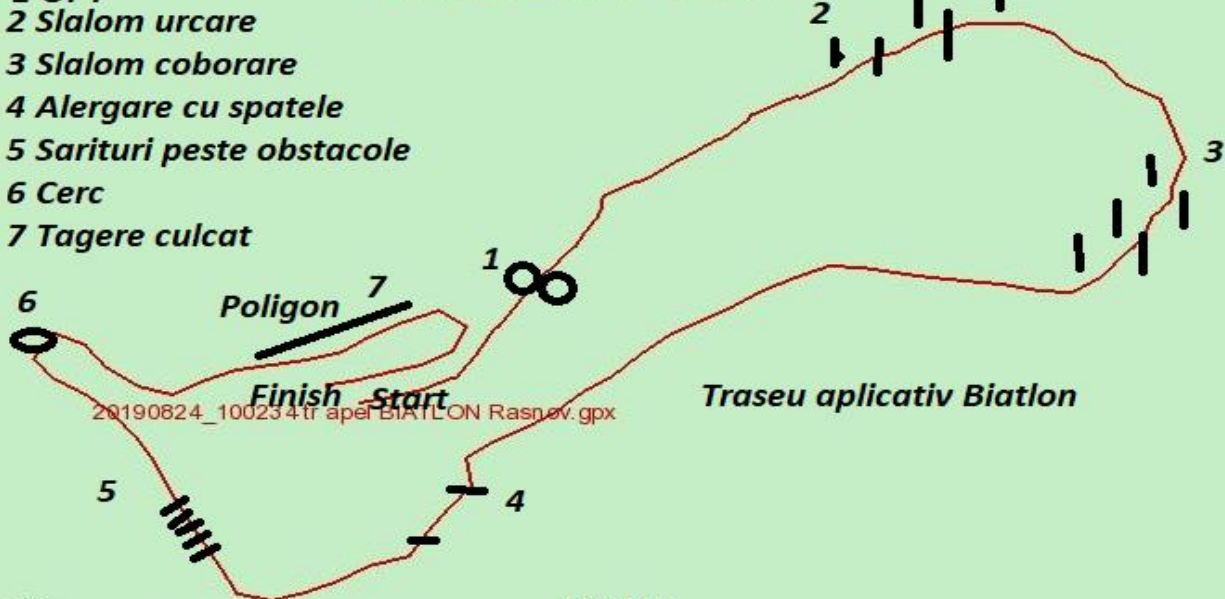

Str. Vasile Conta nr. 16, Sectorul 2, Bucuresti, Tel.: +4-021.3000.333; Fax: +4-021.3000.334, E-mail: office@frschibiatlon.ro

Valea Carbunarii - Rasnov

1 Opt; 2 Slalom Urcare; 3 Slalom Coborare; 4 Alergare cu spatele;
5 Sarituri peste obstacole; 6 Cerc; 7 Tragere culcat.

- 1 OPT
- 2 Slalom urcare
- 3 Slalom coborare
- 4 Alergare cu spatele
- 5 Sarituri peste obstacole
- 6 Cerc
- 7 Tagere culcat

Valea Carbunarii - Rasnov

20190824_100234 tr apel BIATLON Rasnov.gpx

Tracks:
20190824_100234 tr apel BIATLON Rasnov.gpx
1000m
created by GPSVisualizer.com