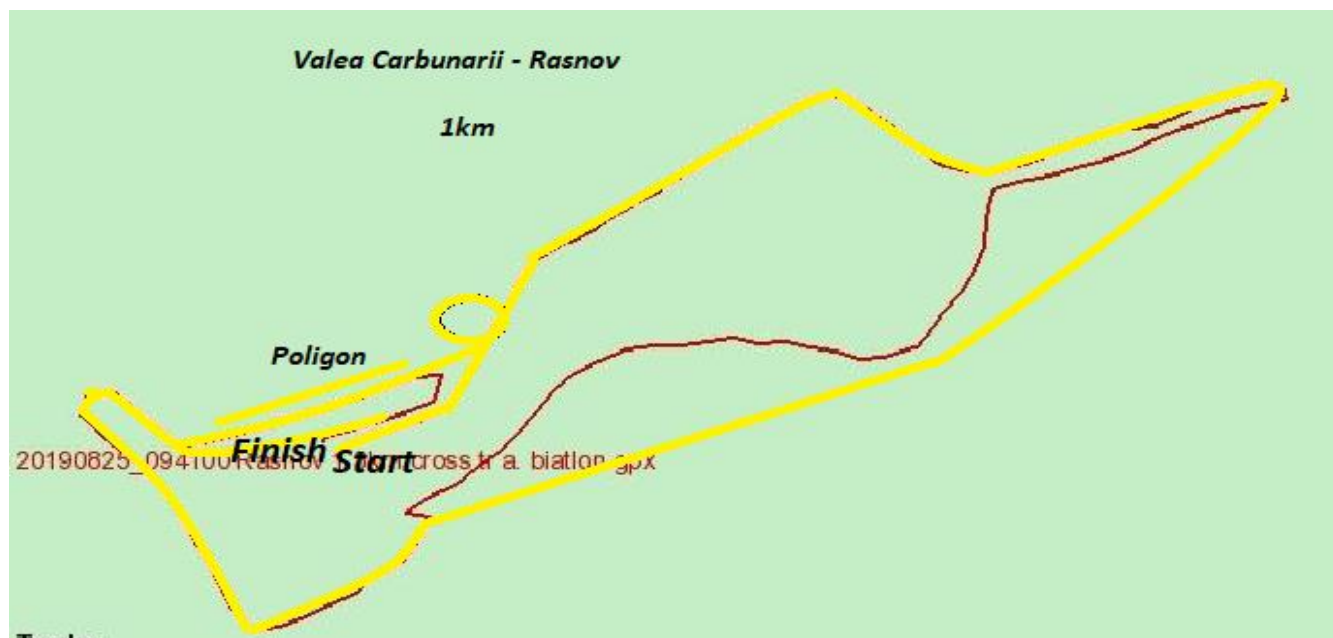

CATEGORIA	ANUL			
	NASTERII	INDIVIDUAL	SPRINT	Tra Ap
Juniori IV	2007si mai mici	2,4kmC-C cu curea	1,8km C-C cu curea	1km C cu curea
	12/13	20 sec	50 m	50
Juniori III	2006-2005	3km C-P	2,4km C-P	1,3km P
	14/15	20 sec.	50m	50m
FEMININ				
Junioare IV	2007si mai mici	2,4kmC-C cu curea	1,8km C-C cu curea	1km C cu curea
	12/13	20 sec	50 m	50
Junioare III	2006-2005	3km C-P	2,4km C-P	1,3km P
	14/15	20 sec.	50m	50m