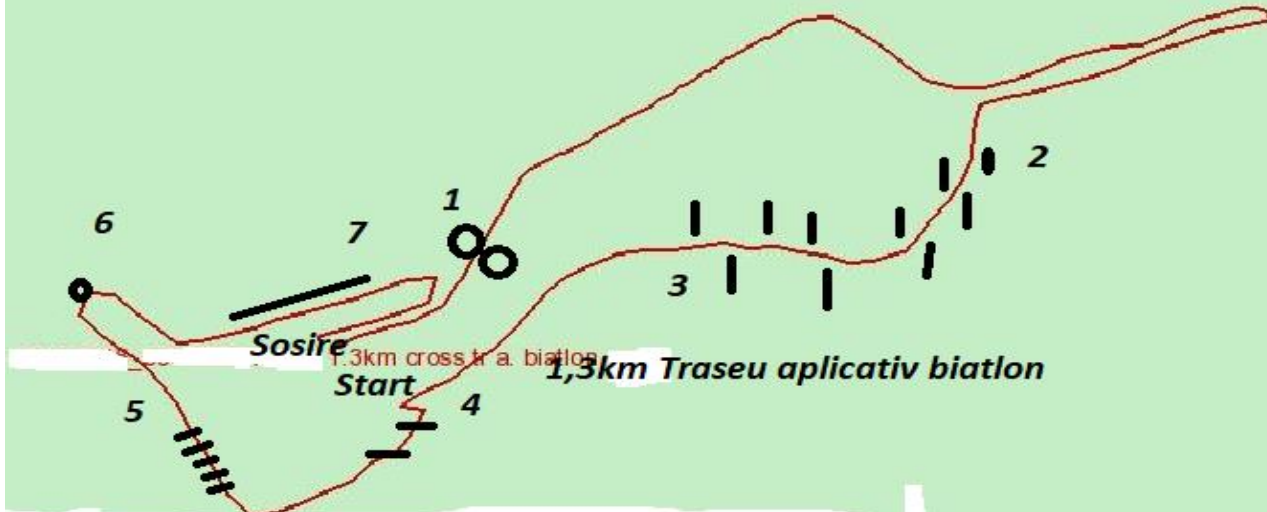

Valea Carbunarii - Rasnov

1 Opt; 2 Slalom Urcare; 3 Slalom Coborare; 4 Alergare cu spatele;
5 Sarituri peste obstacole; 6 Cerc; 7 Tragere culcat.

- 1 OPT
- 2 Slalom urcare
- 3 Slalom coborare
- 4 Alergare cu spatele
- 5 Sarituri peste obstacole
- 6 Cerc
- 7 Tagere culcat