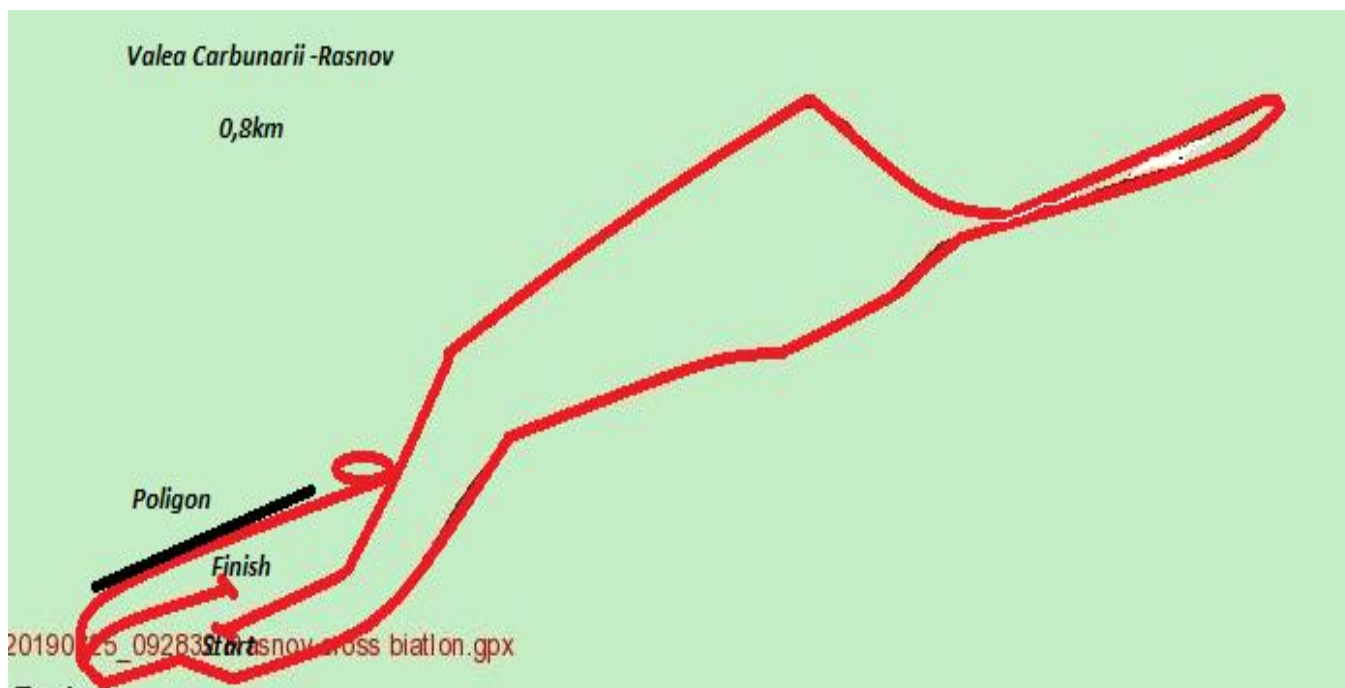

Str. Vasile Conta nr. 16, Sectorul 2, Bucuresti, Tel.: +4-021.3000.333; Fax: +4-021.3000.334, E-mail: office@frschibiatlon.ro