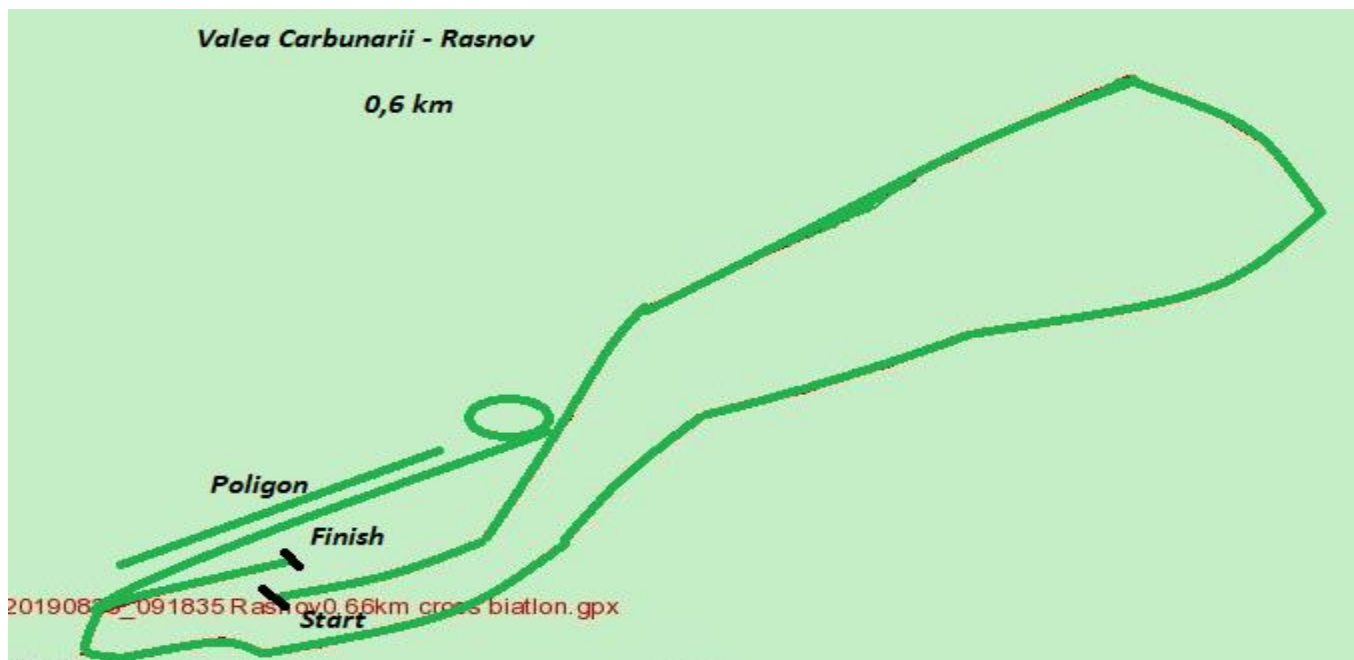

Str. Vasile Conta nr. 16, Sectorul 2, Bucuresti, Tel.: +4-021.3000.333; Fax: +4-021.3000.334, E-mail: office@frschibiatlon.ro